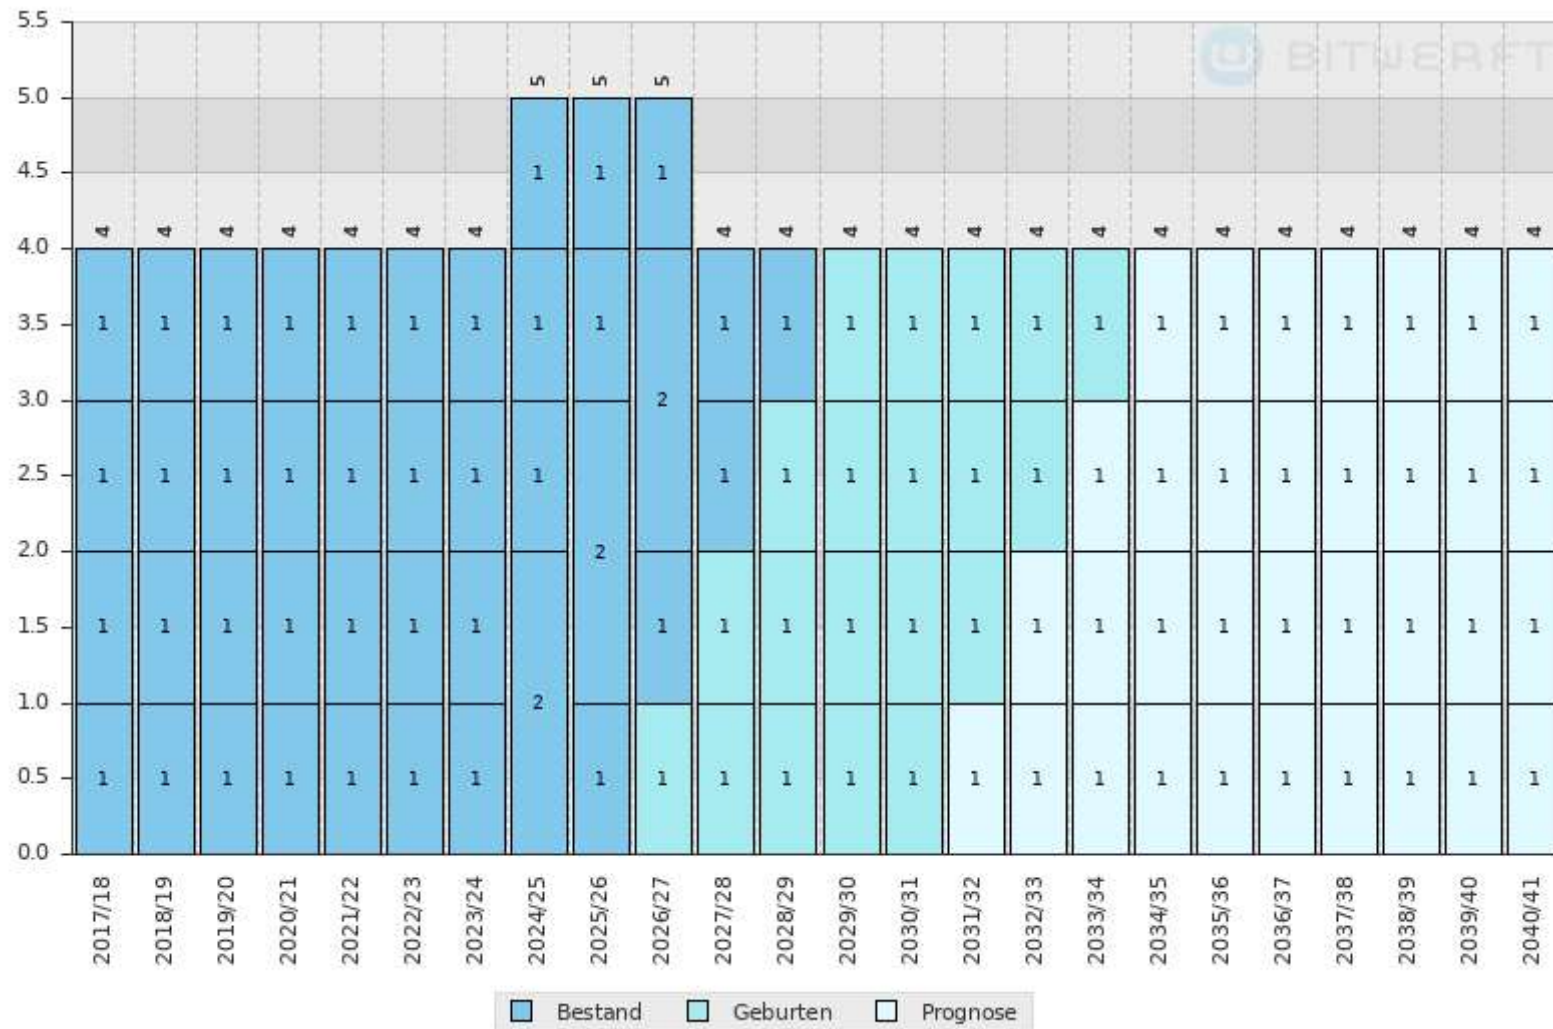

Grundschule Brome

Freitag, 12. Dezember, 10:52Uhr

Schularten: Grundschule

Standorte: Brome, Schulstraße 2

Grundschule Brome

Freitag, 12. Dezember, 10:53Uhr

Schularten: Grundschule

Standorte: Brome, Schulstraße 2

Grundschule Ehra-Lessien

Freitag, 12. Dezember, 10:53Uhr

Schularten: Grundschule

Standorte: Ehra-Lessien, Bromer Straße 1

Grundschule Ehra-Lessien

Freitag, 12. Dezember, 10:53Uhr

Schularten: Grundschule

Standorte: Ehra-Lessien, Bromer Straße 1

Grundschule Parsau

Freitag, 12. Dezember, 10:54Uhr

Schularten: Grundschule

Standorte: Parsau, Schulweg 2

Grundschule Parsau

Freitag, 12. Dezember, 10:54Uhr

Schularten: Grundschule

Standorte: Parsau, Schulweg 2

Grundschule Rühren

Freitag, 12. Dezember, 10:55Uhr

Schularten: Grundschule

Standorte: Rühren, An der Schule 5

Grundschule Rühren

Freitag, 12. Dezember, 10:56Uhr

Schularten: Grundschule

Standorte: Rühren, An der Schule 5