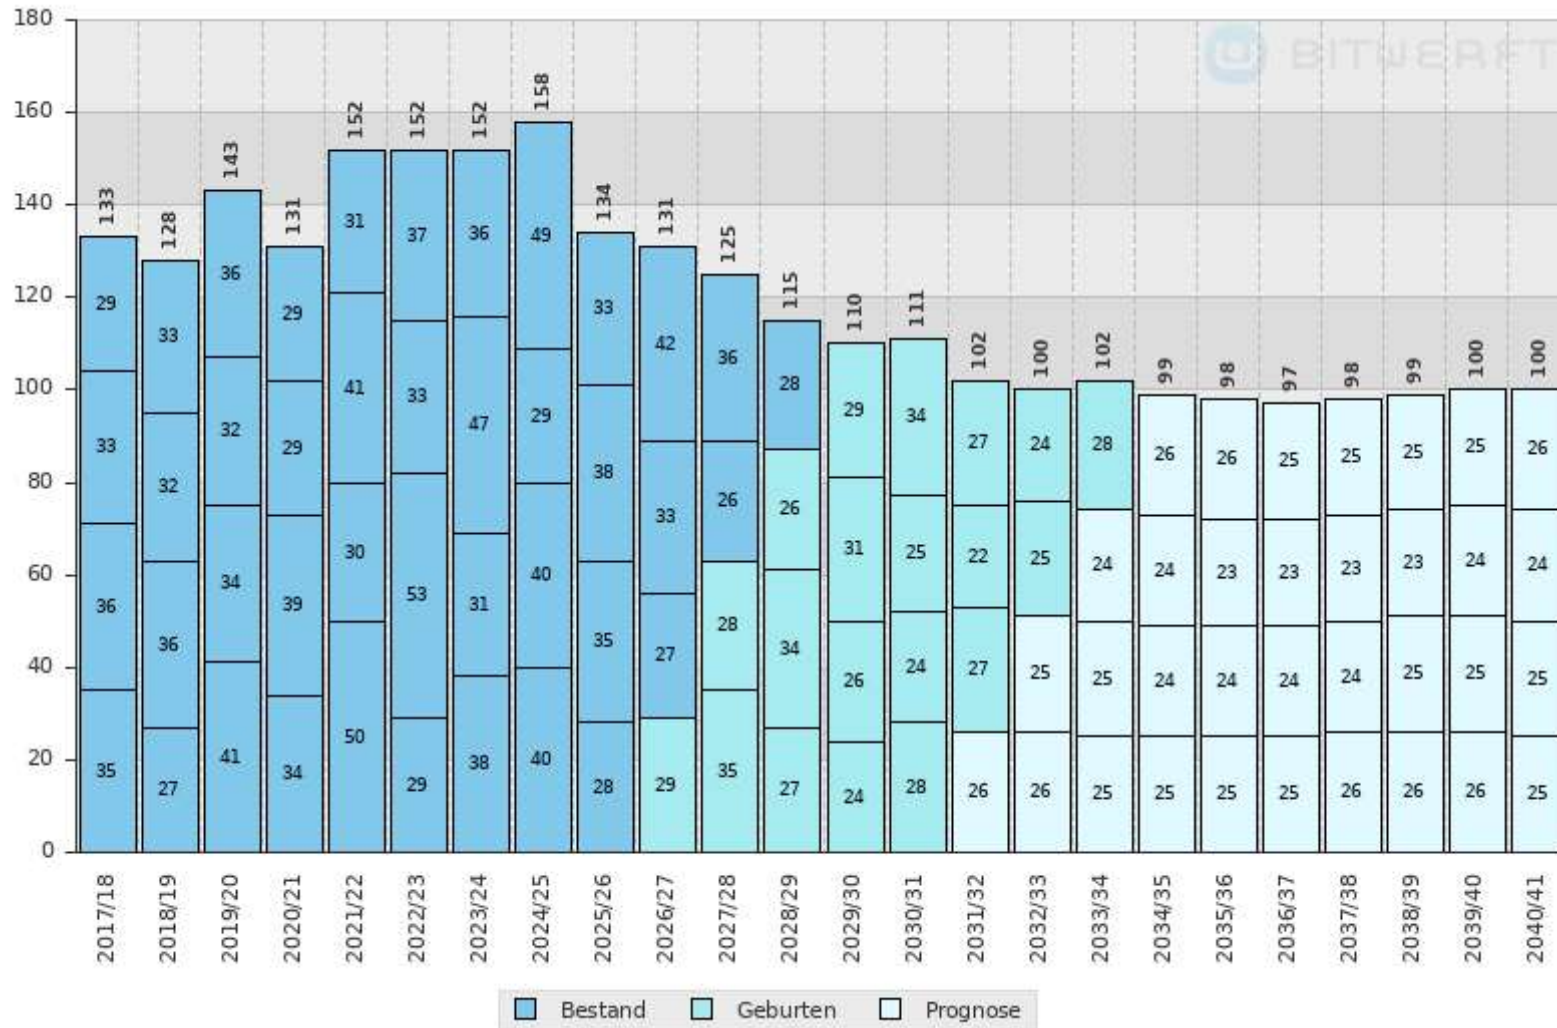

Grundschule Brome

Freitag, 12. Dezember, 10:52Uhr

Schularten: Grundschule

Standorte: Brome, Schulstraße 2

Grundschule Brome

Freitag, 12. Dezember, 10:53Uhr

Schularten: Grundschule

Standorte: Brome, Schulstraße 2

Grundschule Ehra-Lessien

Freitag, 12. Dezember, 10:53Uhr

Schularten: Grundschule

Standorte: Ehra-Lessien, Bromer Straße 1

Grundschule Ehra-Lessien

Freitag, 12. Dezember, 10:53Uhr

Schularten: Grundschule

Standorte: Ehra-Lessien, Bromer Straße 1

Waldschule Tüla-Voitze

Freitag, 12. Dezember, 10:57Uhr

Schularten: Grundschule

Standorte: Tüla, Schulstraße 3

Waldschule Tülau-Voitze

Freitag, 12. Dezember, 10:58Uhr

Schularten: Grundschule

Standorte: Tülau, Schulstraße 3

Grundschule Rühren

Freitag, 12. Dezember, 10:55Uhr

Schularten: Grundschule

Standorte: Rühren, An der Schule 5

Grundschule Rühren

Freitag, 12. Dezember, 10:56Uhr

Schularten: Grundschule

Standorte: Rühren, An der Schule 5