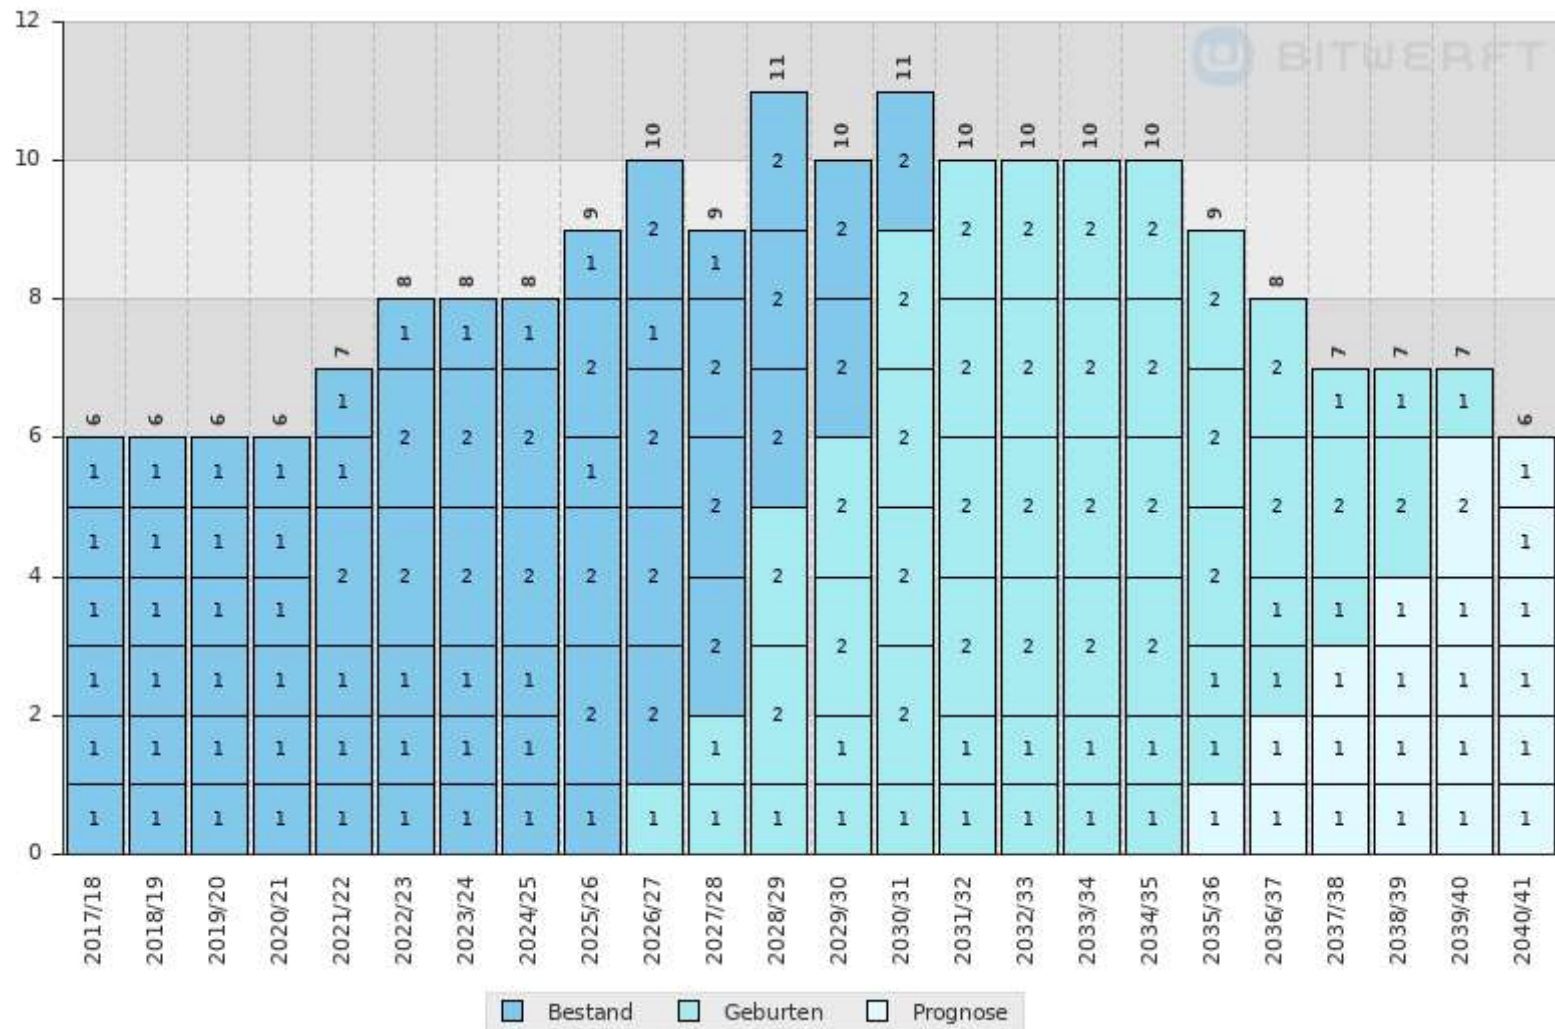

Grundschule Rühren

Freitag, 12. Dezember, 10:55Uhr

Schularten: Grundschule

Standorte: Rühren, An der Schule 5

Grundschule Rühren

Freitag, 12. Dezember, 10:56Uhr

Schularten: Grundschule

Standorte: Rühren, An der Schule 5

Johannes-Gutenberg-Schule

Freitag, 12. Dezember, 11:00Uhr

Schularten: Hauptschule

Standorte: Rühren, An der Schule 7

Johannes-Gutenberg-Schule

Freitag, 12. Dezember, 10:59Uhr

Schularten: Hauptschule

Standorte: Rühren, An der Schule 7

Realschule am Drömling Rügen

Freitag, 12. Dezember, 10:59Uhr

Schularten: Realschule

Standorte: Rügen, An der Schule 5

Realschule am Drömling Rühren

Freitag, 12. Dezember, 11:00Uhr

Schularten: Realschule

Standorte: Rühren, An der Schule 5