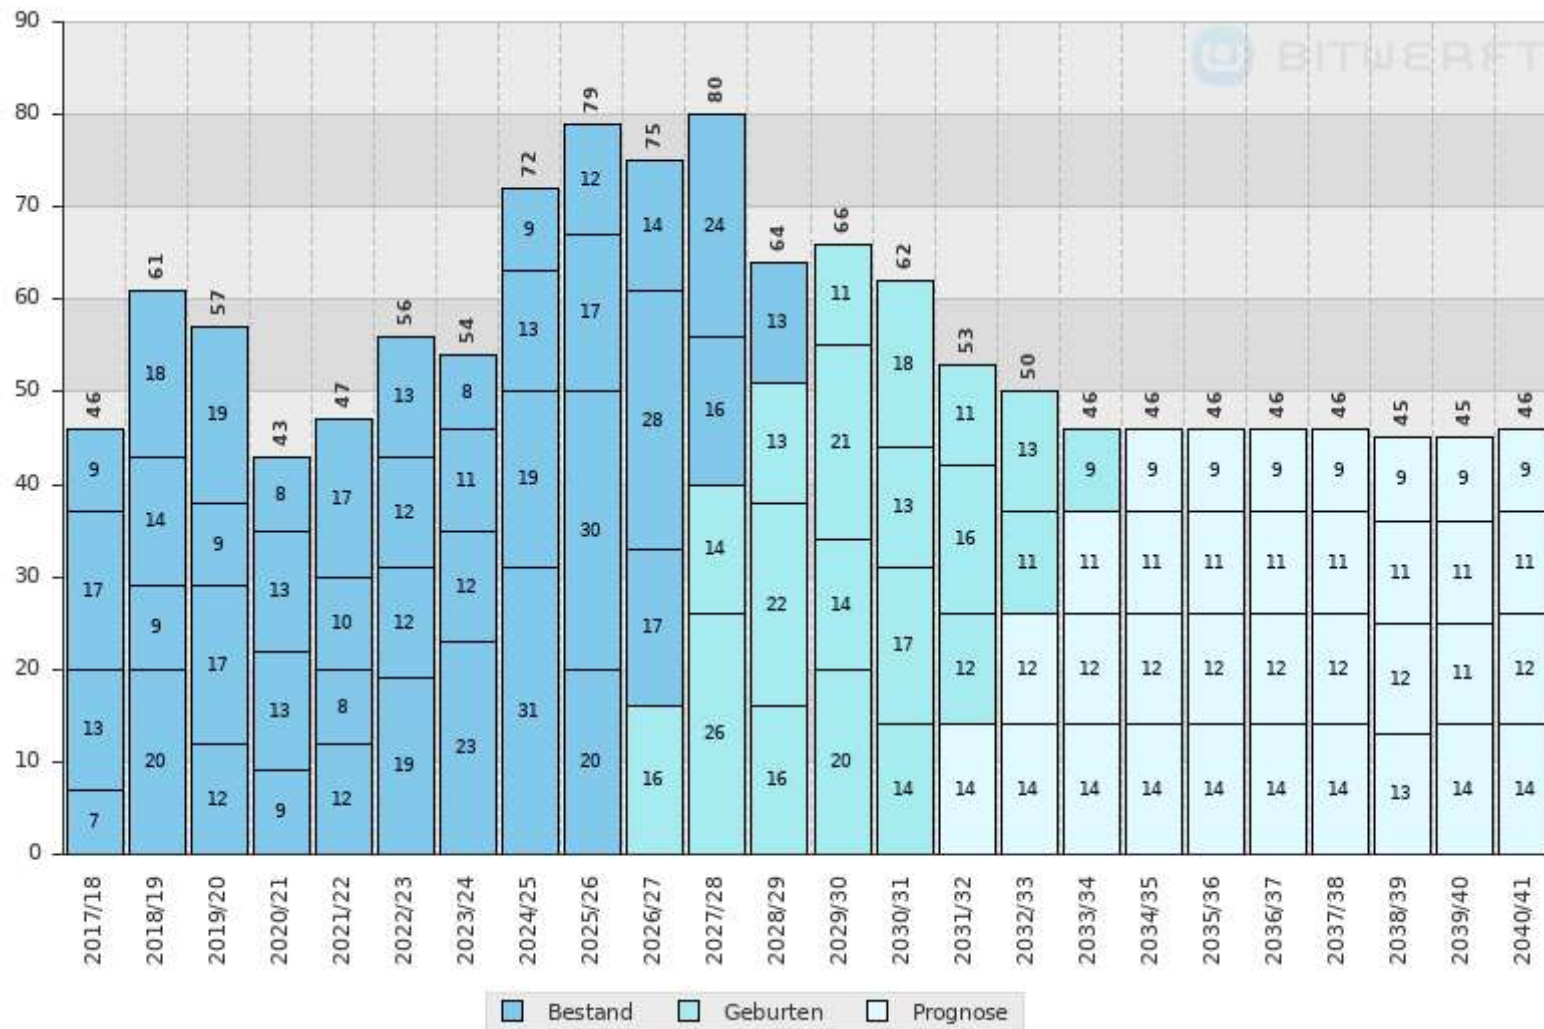

Grundschule Brome

Freitag, 12. Dezember, 10:52Uhr

Schularten: Grundschule

Standorte: Brome, Schulstraße 2

Grundschule Brome

Freitag, 12. Dezember, 10:53Uhr

Schularten: Grundschule

Standorte: Brome, Schulstraße 2

Grundschule Ehra-Lessien

Freitag, 12. Dezember, 10:53Uhr

Schularten: Grundschule

Standorte: Ehra-Lessien, Bromer Straße 1

Grundschule Ehra-Lessien

Freitag, 12. Dezember, 10:53Uhr

Schularten: Grundschule

Standorte: Ehra-Lessien, Bromer Straße 1

Waldschule Tüla-Voitze

Freitag, 12. Dezember, 10:57Uhr

Schularten: Grundschule

Standorte: Tüla, Schulstraße 3

Waldschule Tülau-Voitze

Freitag, 12. Dezember, 10:58Uhr

Schularten: Grundschule

Standorte: Tülau, Schulstraße 3

Grundschule Rühren

Freitag, 12. Dezember, 10:55Uhr

Schularten: Grundschule

Standorte: Rühren, An der Schule 5

Grundschule Rühren

Freitag, 12. Dezember, 10:56Uhr

Schularten: Grundschule

Standorte: Rühren, An der Schule 5