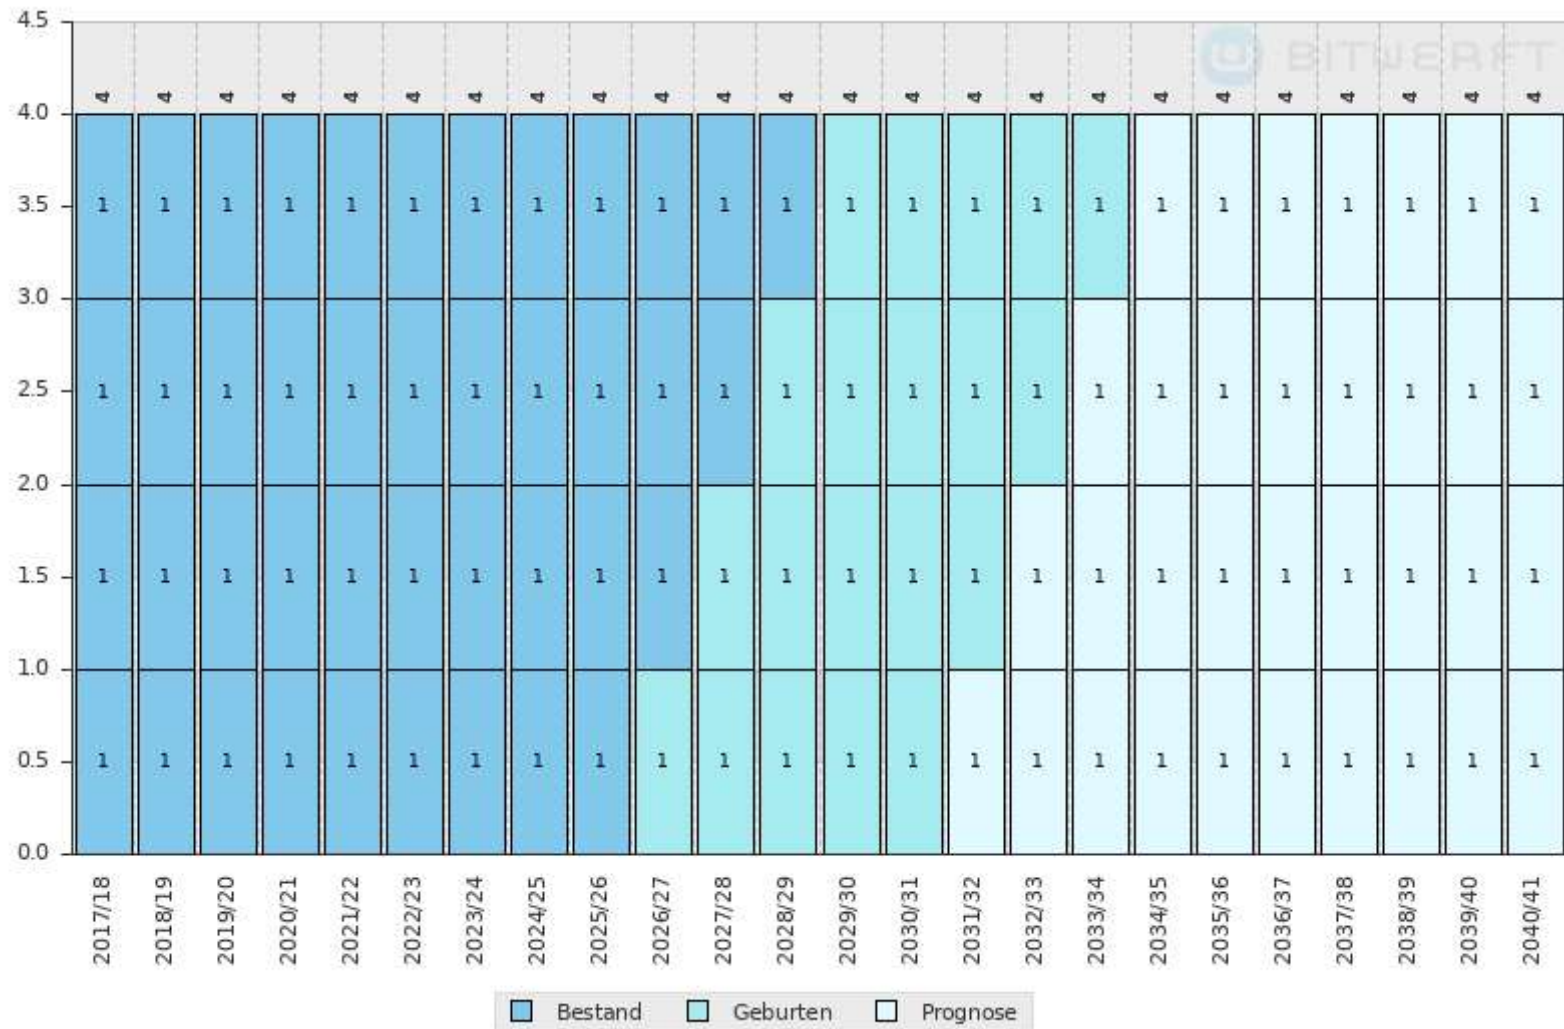

Waldschule Tüla-Voitze

Freitag, 12. Dezember, 10:57Uhr

Schularten: Grundschule

Standorte: Tüla, Schulstraße 3

Waldschule Tülau-Voitze

Freitag, 12. Dezember, 10:58Uhr

Schularten: Grundschule

Standorte: Tülau, Schulstraße 3

Grundschule Rühren

Freitag, 12. Dezember, 10:55Uhr

Schularten: Grundschule

Standorte: Rühren, An der Schule 5

Grundschule Rühren

Freitag, 12. Dezember, 10:56Uhr

Schularten: Grundschule

Standorte: Rühren, An der Schule 5

Johannes-Gutenberg-Schule

Freitag, 12. Dezember, 11:00Uhr

Schularten: Hauptschule

Standorte: Rühren, An der Schule 7

Johannes-Gutenberg-Schule

Freitag, 12. Dezember, 10:59Uhr

Schularten: Hauptschule

Standorte: Rühren, An der Schule 7

Realschule am Drömling Rügen

Freitag, 12. Dezember, 10:59Uhr

Schularten: Realschule

Standorte: Rügen, An der Schule 5

Realschule am Drömling Rühren

Freitag, 12. Dezember, 11:00Uhr

Schularten: Realschule

Standorte: Rühren, An der Schule 5