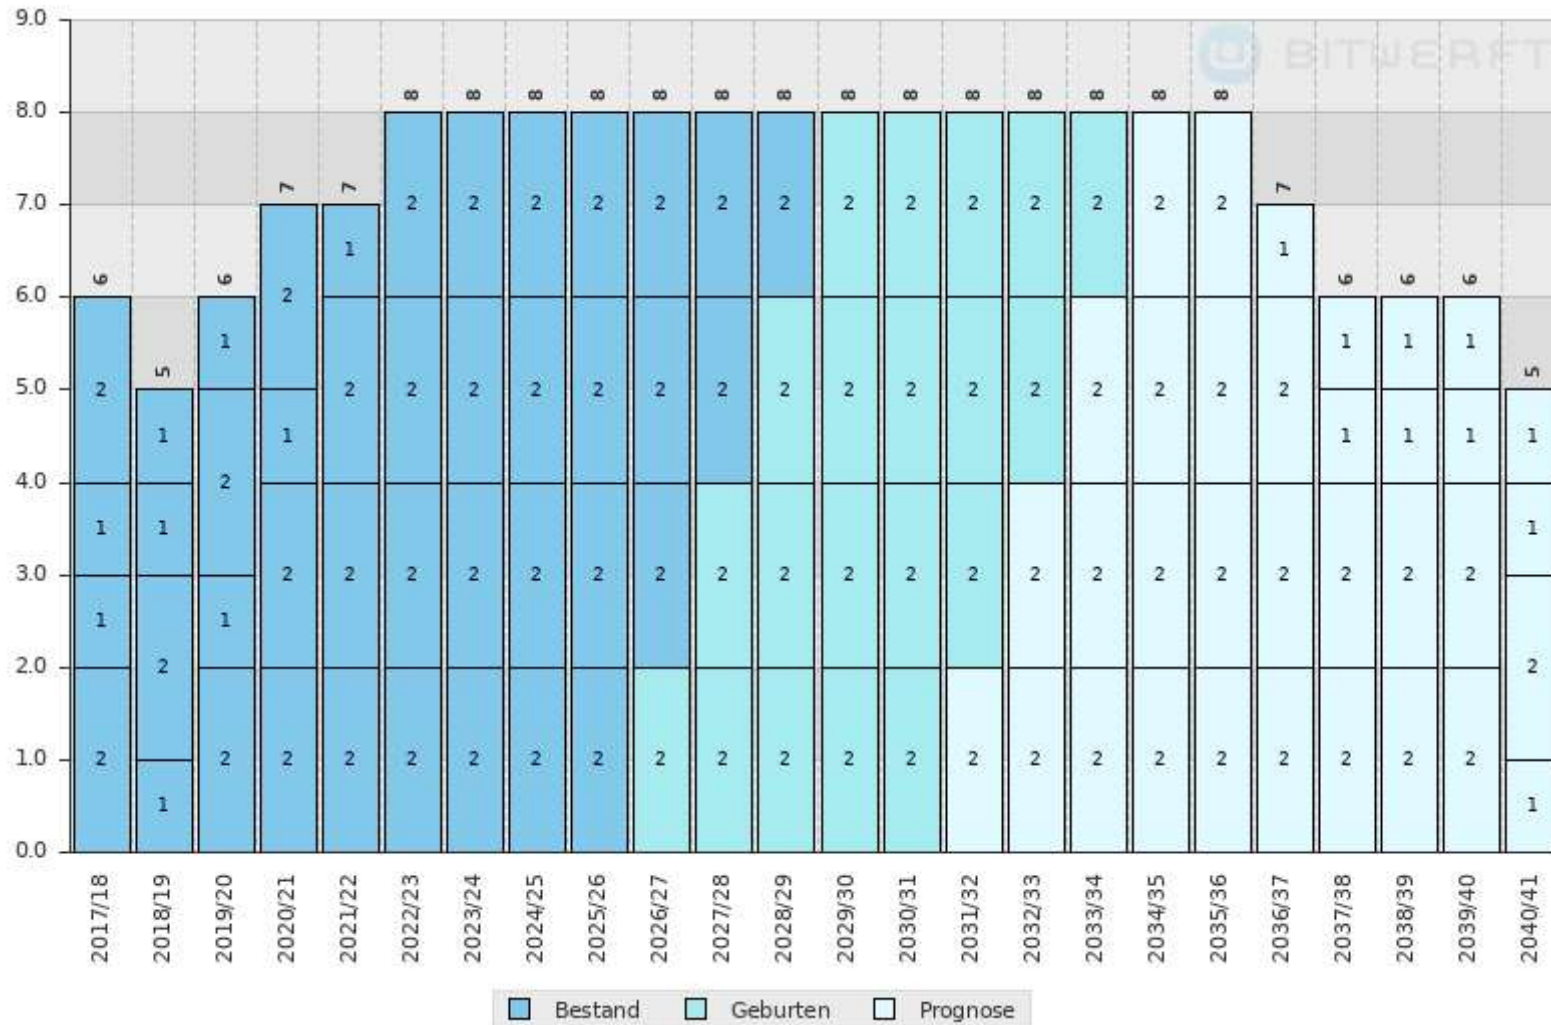

Grundschule Parsau

Freitag, 12. Dezember, 10:54Uhr

Schularten: Grundschule

Standorte: Parsau, Schulweg 2

Grundschule Parsau

Freitag, 12. Dezember, 10:54Uhr

Schularten: Grundschule

Standorte: Parsau, Schulweg 2

Waldschule Tüla-Voitze

Freitag, 12. Dezember, 10:57Uhr

Schularten: Grundschule

Standorte: Tüla, Schulstraße 3

Waldschule Tülau-Voitze

Freitag, 12. Dezember, 10:58Uhr

Schularten: Grundschule

Standorte: Tülau, Schulstraße 3

Grundschule Rühren

Freitag, 12. Dezember, 10:55Uhr

Schularten: Grundschule

Standorte: Rühren, An der Schule 5

Grundschule Rühren

Freitag, 12. Dezember, 10:56Uhr

Schularten: Grundschule

Standorte: Rühren, An der Schule 5

Johannes-Gutenberg-Schule

Freitag, 12. Dezember, 11:00Uhr

Schularten: Hauptschule

Standorte: Rühren, An der Schule 7

Johannes-Gutenberg-Schule

Freitag, 12. Dezember, 10:59Uhr

Schularten: Hauptschule

Standorte: Rühren, An der Schule 7