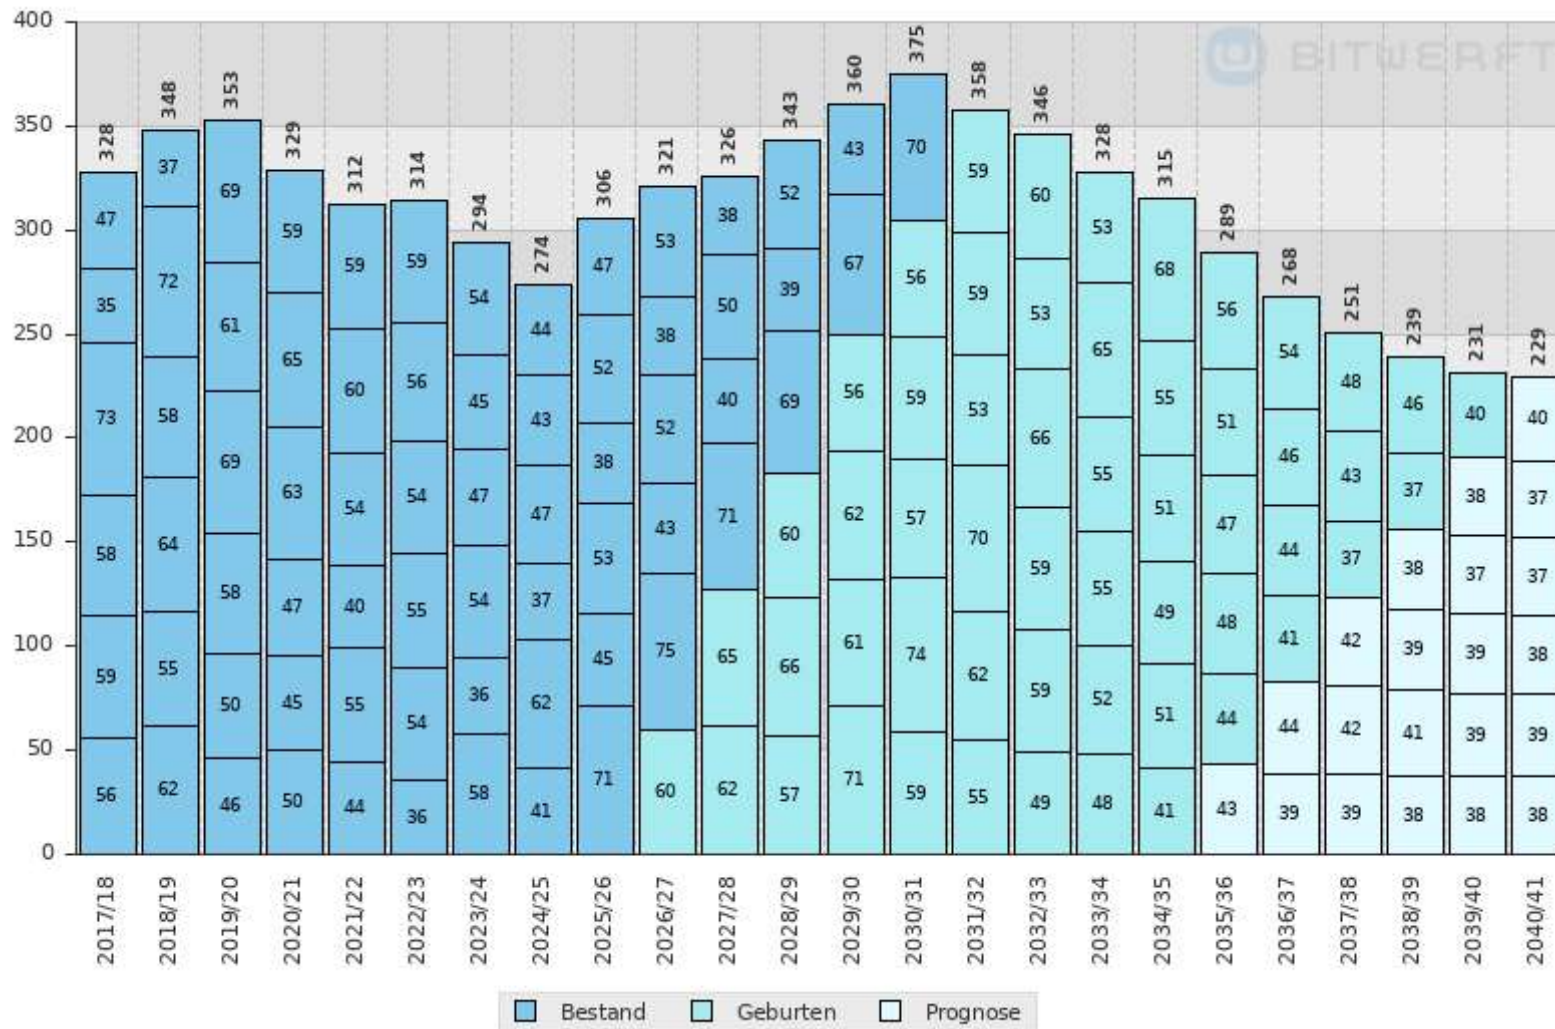

Grundschule Rühren

Freitag, 12. Dezember, 10:55Uhr

Schularten: Grundschule

Standorte: Rühren, An der Schule 5

Grundschule Rühren

Freitag, 12. Dezember, 10:56Uhr

Schularten: Grundschule

Standorte: Rühren, An der Schule 5

Johannes-Gutenberg-Schule

Freitag, 12. Dezember, 11:00Uhr

Schularten: Hauptschule

Standorte: Rühren, An der Schule 7

Johannes-Gutenberg-Schule

Freitag, 12. Dezember, 10:59Uhr

Schularten: Hauptschule

Standorte: Rühren, An der Schule 7

Realschule am Drömling Rügen

Freitag, 12. Dezember, 10:59Uhr

Schularten: Realschule

Standorte: Rügen, An der Schule 5

Realschule am Drömling Rühren

Freitag, 12. Dezember, 11:00Uhr

Schularten: Realschule

Standorte: Rühren, An der Schule 5