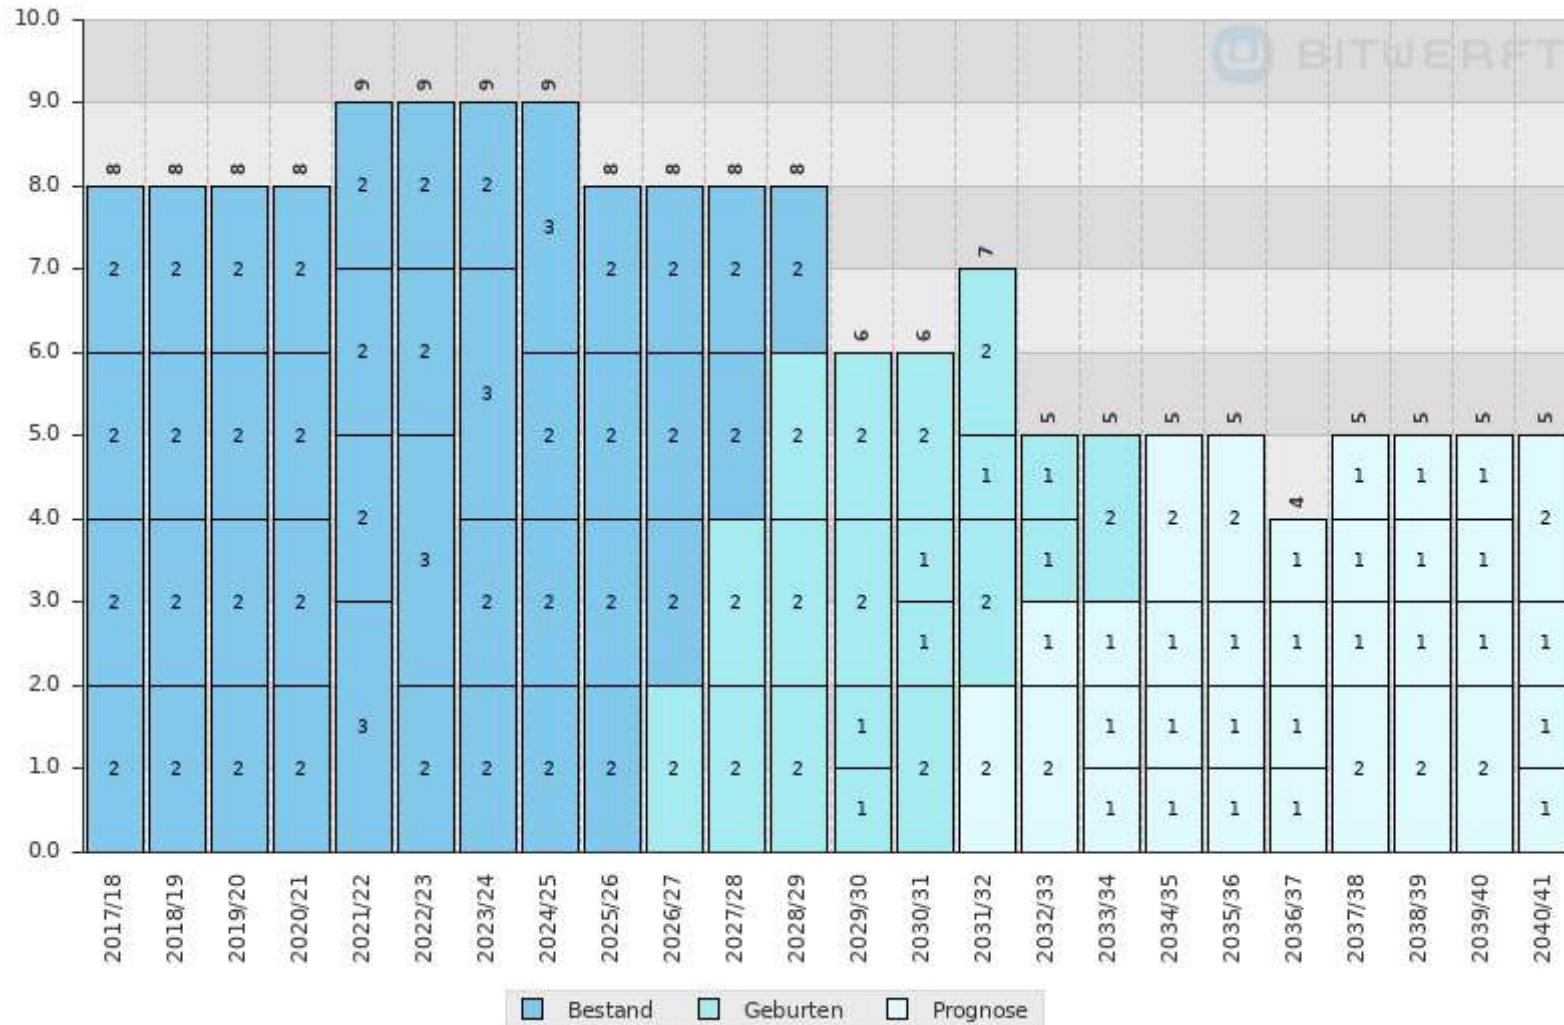

Grundschule Brome

Freitag, 12. Dezember, 10:52Uhr

Schularten: Grundschule

Standorte: Brome, Schulstraße 2

Grundschule Brome

Freitag, 12. Dezember, 10:53Uhr

Schularten: Grundschule

Standorte: Brome, Schulstraße 2

Grundschule Ehra-Lessien

Freitag, 12. Dezember, 10:53Uhr

Schularten: Grundschule

Standorte: Ehra-Lessien, Bromer Straße 1

Grundschule Ehra-Lessien

Freitag, 12. Dezember, 10:53Uhr

Schularten: Grundschule

Standorte: Ehra-Lessien, Bromer Straße 1

Waldschule Tüla-Voitze

Freitag, 12. Dezember, 10:57Uhr

Schularten: Grundschule

Standorte: Tüla, Schulstraße 3

Waldschule Tülau-Voitze

Freitag, 12. Dezember, 10:58Uhr

Schularten: Grundschule

Standorte: Tülau, Schulstraße 3

Grundschule Rühren

Freitag, 12. Dezember, 10:55Uhr

Schularten: Grundschule

Standorte: Rühren, An der Schule 5

Grundschule Rühren

Freitag, 12. Dezember, 10:56Uhr

Schularten: Grundschule

Standorte: Rühren, An der Schule 5