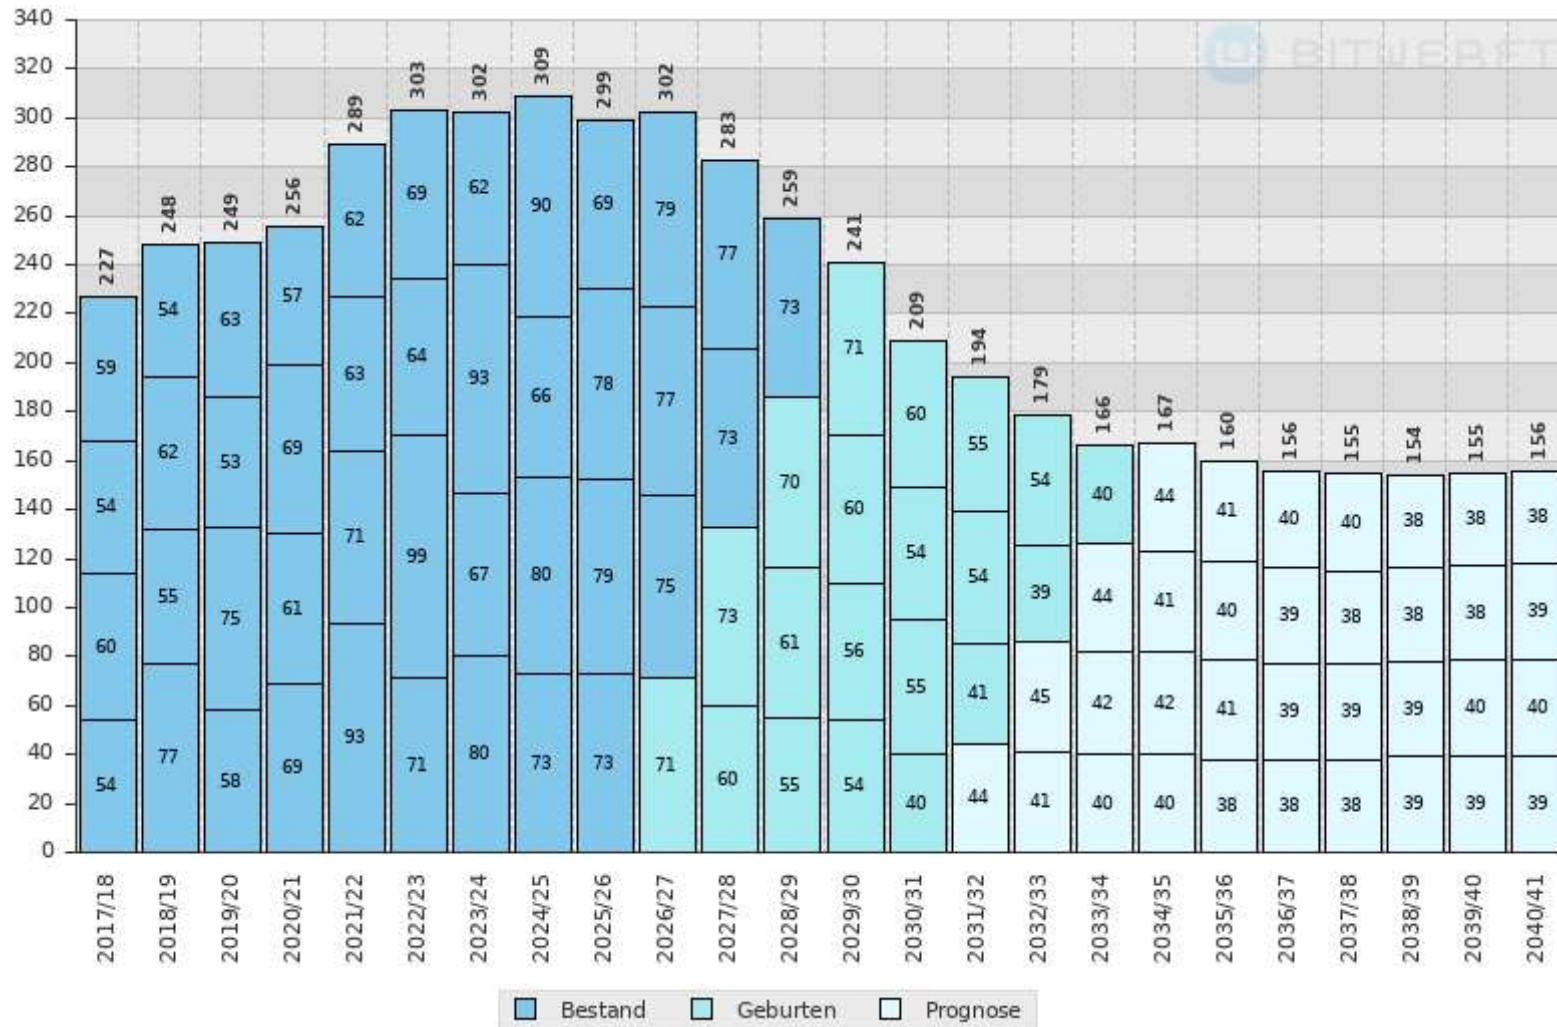

Waldschule Tüla-Voitze

Freitag, 12. Dezember, 10:57Uhr

Schularten: Grundschule

Standorte: Tüla, Schulstraße 3

Waldschule Tülau-Voitze

Freitag, 12. Dezember, 10:58Uhr

Schularten: Grundschule

Standorte: Tülau, Schulstraße 3

Grundschule Rühren

Freitag, 12. Dezember, 10:55Uhr

Schularten: Grundschule

Standorte: Rühren, An der Schule 5

Grundschule Rühren

Freitag, 12. Dezember, 10:56Uhr

Schularten: Grundschule

Standorte: Rühren, An der Schule 5

Johannes-Gutenberg-Schule

Freitag, 12. Dezember, 11:00Uhr

Schularten: Hauptschule

Standorte: Rühren, An der Schule 7

Johannes-Gutenberg-Schule

Freitag, 12. Dezember, 10:59Uhr

Schularten: Hauptschule

Standorte: Rühren, An der Schule 7

Realschule am Drömling Rügen

Freitag, 12. Dezember, 10:59Uhr

Schularten: Realschule

Standorte: Rügen, An der Schule 5

Realschule am Drömling Rühren

Freitag, 12. Dezember, 11:00Uhr

Schularten: Realschule

Standorte: Rühren, An der Schule 5