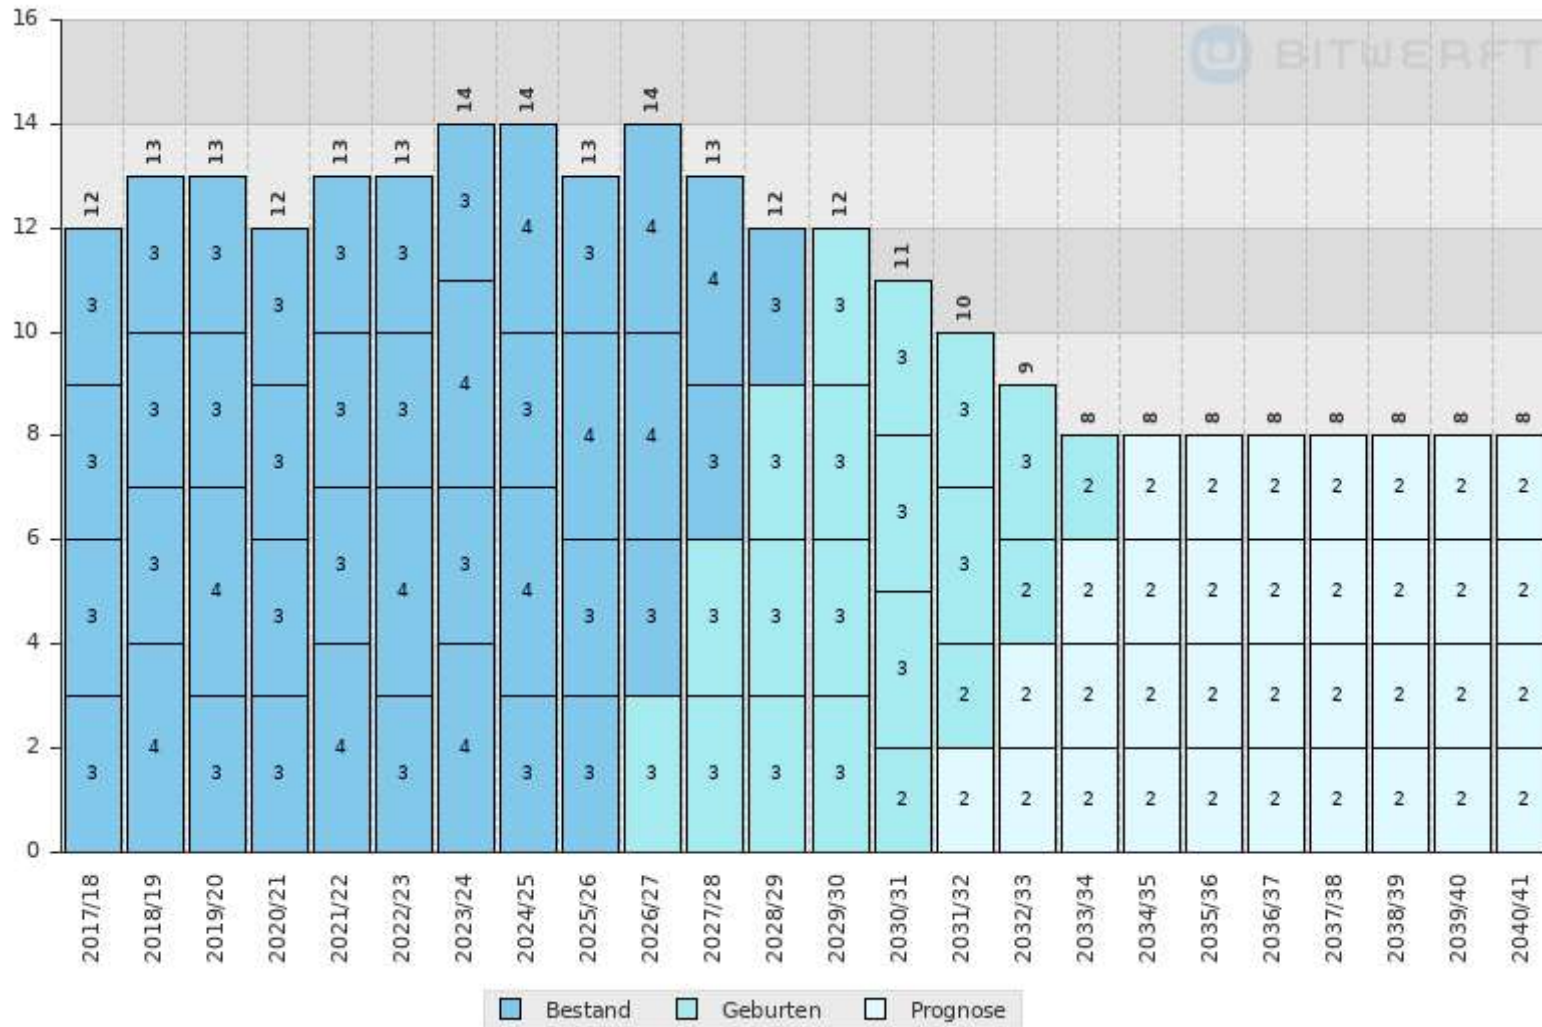

Waldschule Tüla-Voitze

Freitag, 12. Dezember, 10:57Uhr

Schularten: Grundschule

Standorte: Tüla, Schulstraße 3

Waldschule Tülau-Voitze

Freitag, 12. Dezember, 10:58Uhr

Schularten: Grundschule

Standorte: Tülau, Schulstraße 3

Grundschule Rühren

Freitag, 12. Dezember, 10:55Uhr

Schularten: Grundschule

Standorte: Rühren, An der Schule 5

Grundschule Rühren

Freitag, 12. Dezember, 10:56Uhr

Schularten: Grundschule

Standorte: Rühren, An der Schule 5

Johannes-Gutenberg-Schule

Freitag, 12. Dezember, 11:00Uhr

Schularten: Hauptschule

Standorte: Rühren, An der Schule 7

Johannes-Gutenberg-Schule

Freitag, 12. Dezember, 10:59Uhr

Schularten: Hauptschule

Standorte: Rühren, An der Schule 7

Realschule am Drömling Rügen

Freitag, 12. Dezember, 10:59Uhr

Schularten: Realschule

Standorte: Rügen, An der Schule 5

Realschule am Drömling Rühren

Freitag, 12. Dezember, 11:00Uhr

Schularten: Realschule

Standorte: Rühren, An der Schule 5