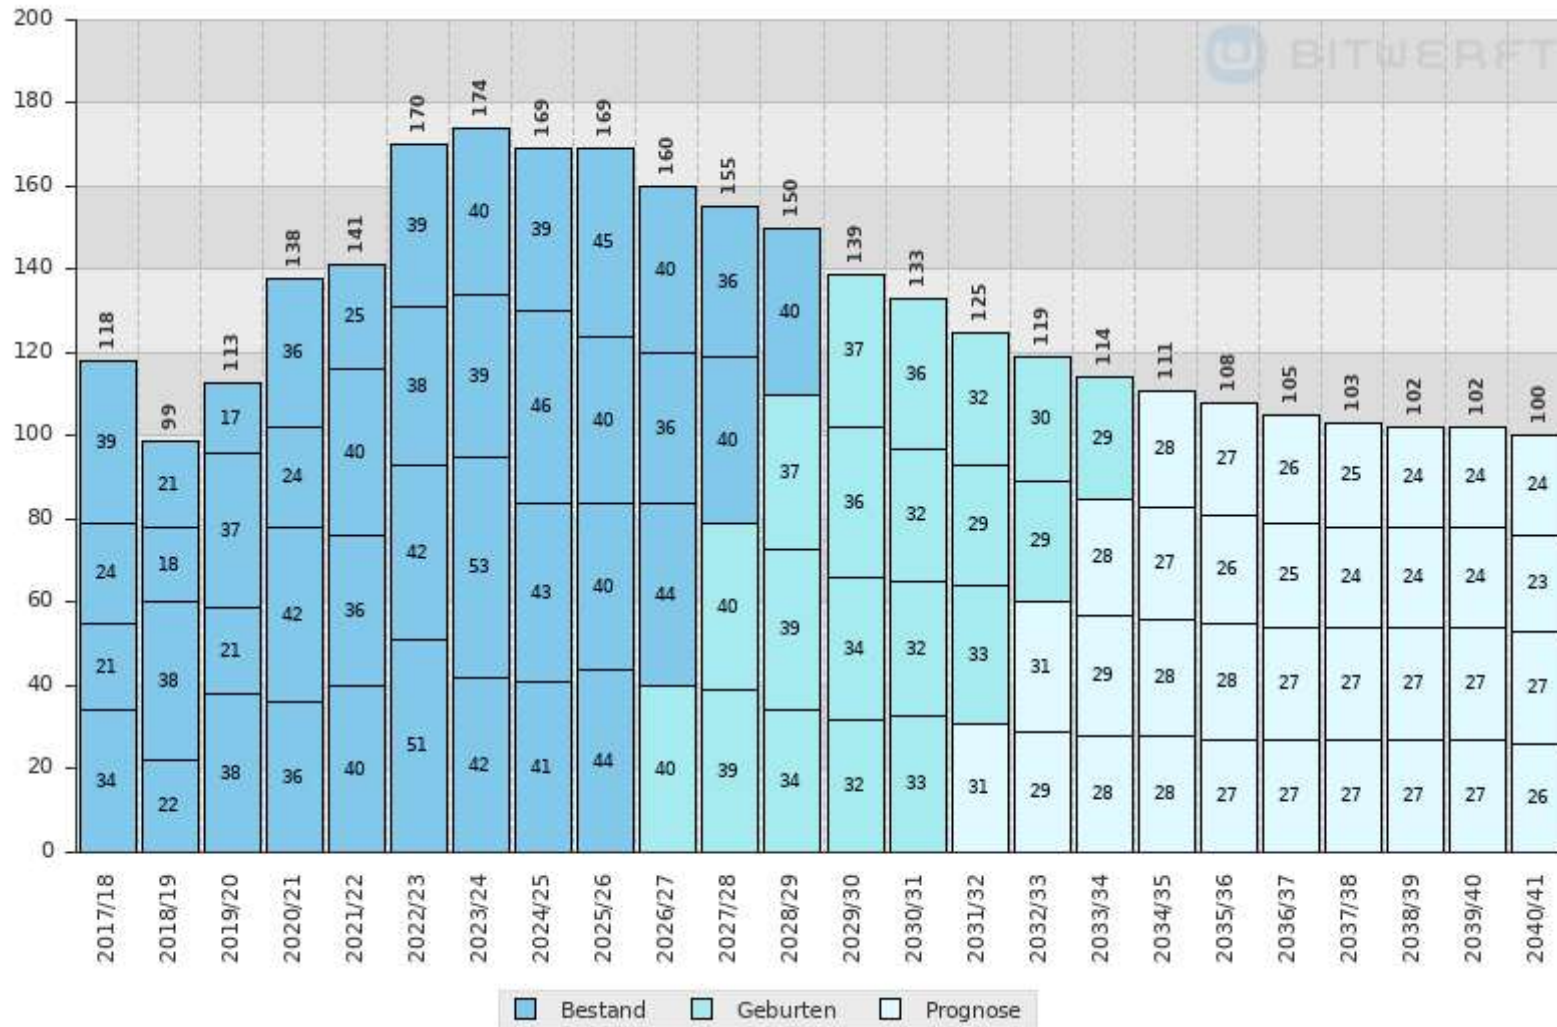

Grundschule Brome

Freitag, 12. Dezember, 10:52Uhr

Schularten: Grundschule

Standorte: Brome, Schulstraße 2

Grundschule Brome

Freitag, 12. Dezember, 10:53Uhr

Schularten: Grundschule

Standorte: Brome, Schulstraße 2

Grundschule Ehra-Lessien

Freitag, 12. Dezember, 10:53Uhr

Schularten: Grundschule

Standorte: Ehra-Lessien, Bromer Straße 1

Grundschule Ehra-Lessien

Freitag, 12. Dezember, 10:53Uhr

Schularten: Grundschule

Standorte: Ehra-Lessien, Bromer Straße 1

Grundschule Parsau

Freitag, 12. Dezember, 10:54Uhr

Schularten: Grundschule

Standorte: Parsau, Schulweg 2

Grundschule Parsau

Freitag, 12. Dezember, 10:54Uhr

Schularten: Grundschule

Standorte: Parsau, Schulweg 2

Waldschule Tüla-Voitze

Freitag, 12. Dezember, 10:57Uhr

Schularten: Grundschule

Standorte: Tüla, Schulstraße 3

Waldschule Tülau-Voitze

Freitag, 12. Dezember, 10:58Uhr

Schularten: Grundschule

Standorte: Tülau, Schulstraße 3