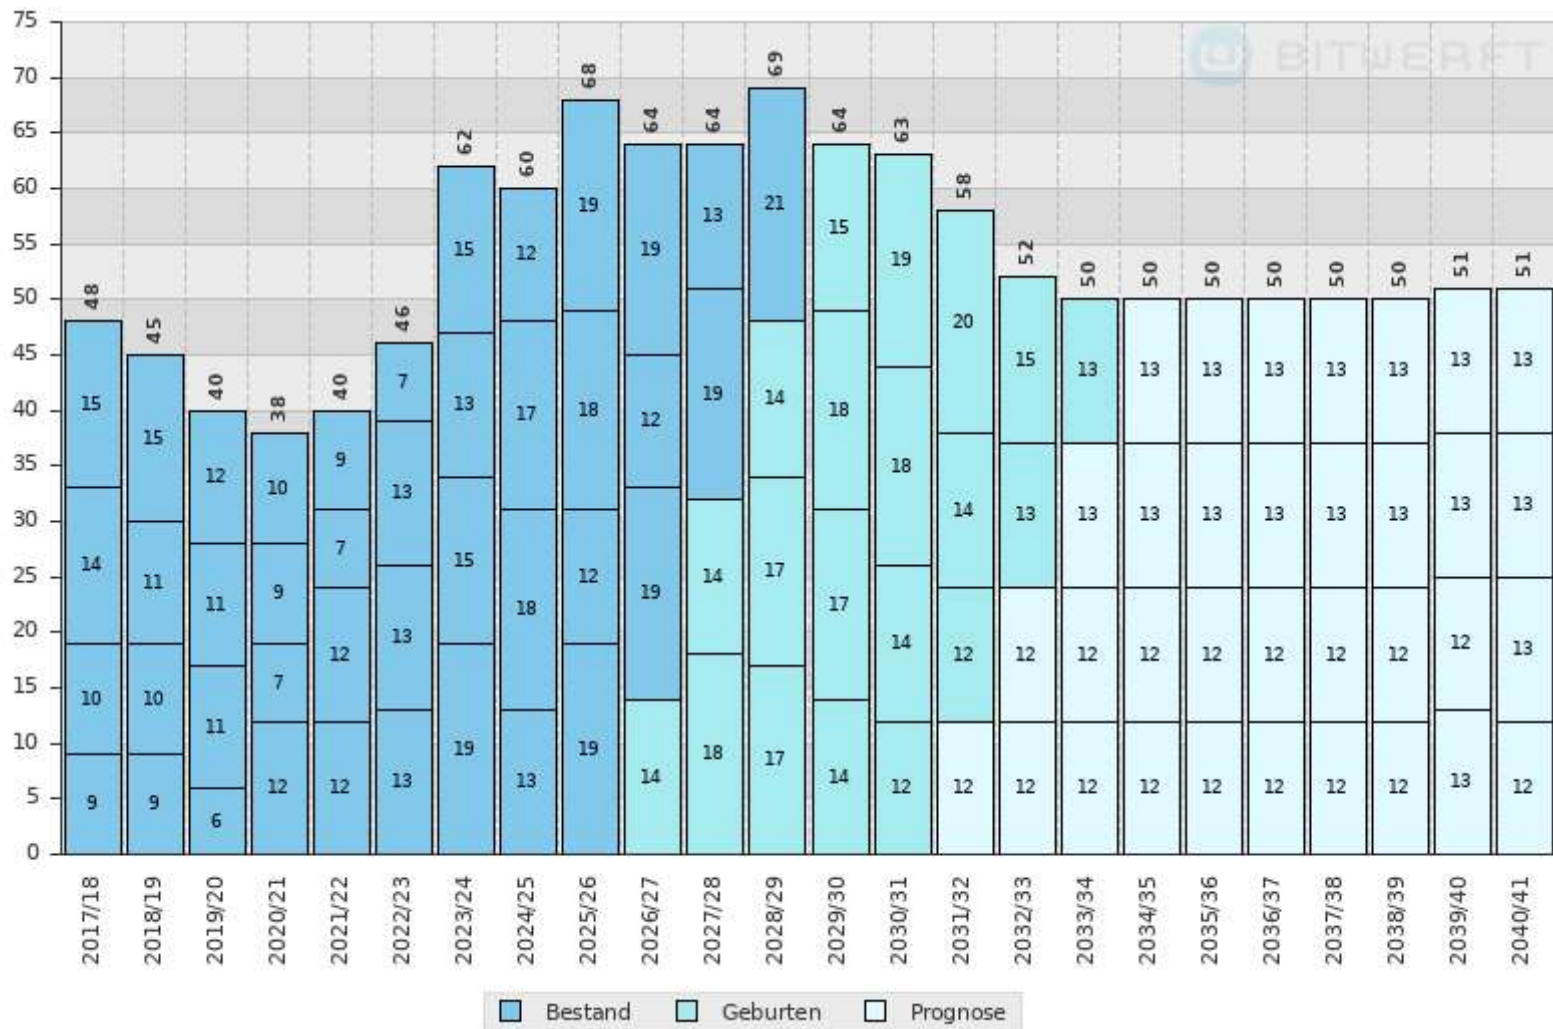

Grundschule Parsau

Freitag, 12. Dezember, 10:54Uhr

Schularten: Grundschule

Standorte: Parsau, Schulweg 2

Grundschule Parsau

Freitag, 12. Dezember, 10:54Uhr

Schularten: Grundschule

Standorte: Parsau, Schulweg 2

Waldschule Tüla-Voitze

Freitag, 12. Dezember, 10:57Uhr

Schularten: Grundschule

Standorte: Tüla, Schulstraße 3

Waldschule Tülau-Voitze

Freitag, 12. Dezember, 10:58Uhr

Schularten: Grundschule

Standorte: Tülau, Schulstraße 3

Grundschule Rühren

Freitag, 12. Dezember, 10:55Uhr

Schularten: Grundschule

Standorte: Rühren, An der Schule 5

Grundschule Rühren

Freitag, 12. Dezember, 10:56Uhr

Schularten: Grundschule

Standorte: Rühren, An der Schule 5

Johannes-Gutenberg-Schule

Freitag, 12. Dezember, 11:00Uhr

Schularten: Hauptschule

Standorte: Rühren, An der Schule 7

Johannes-Gutenberg-Schule

Freitag, 12. Dezember, 10:59Uhr

Schularten: Hauptschule

Standorte: Rühren, An der Schule 7