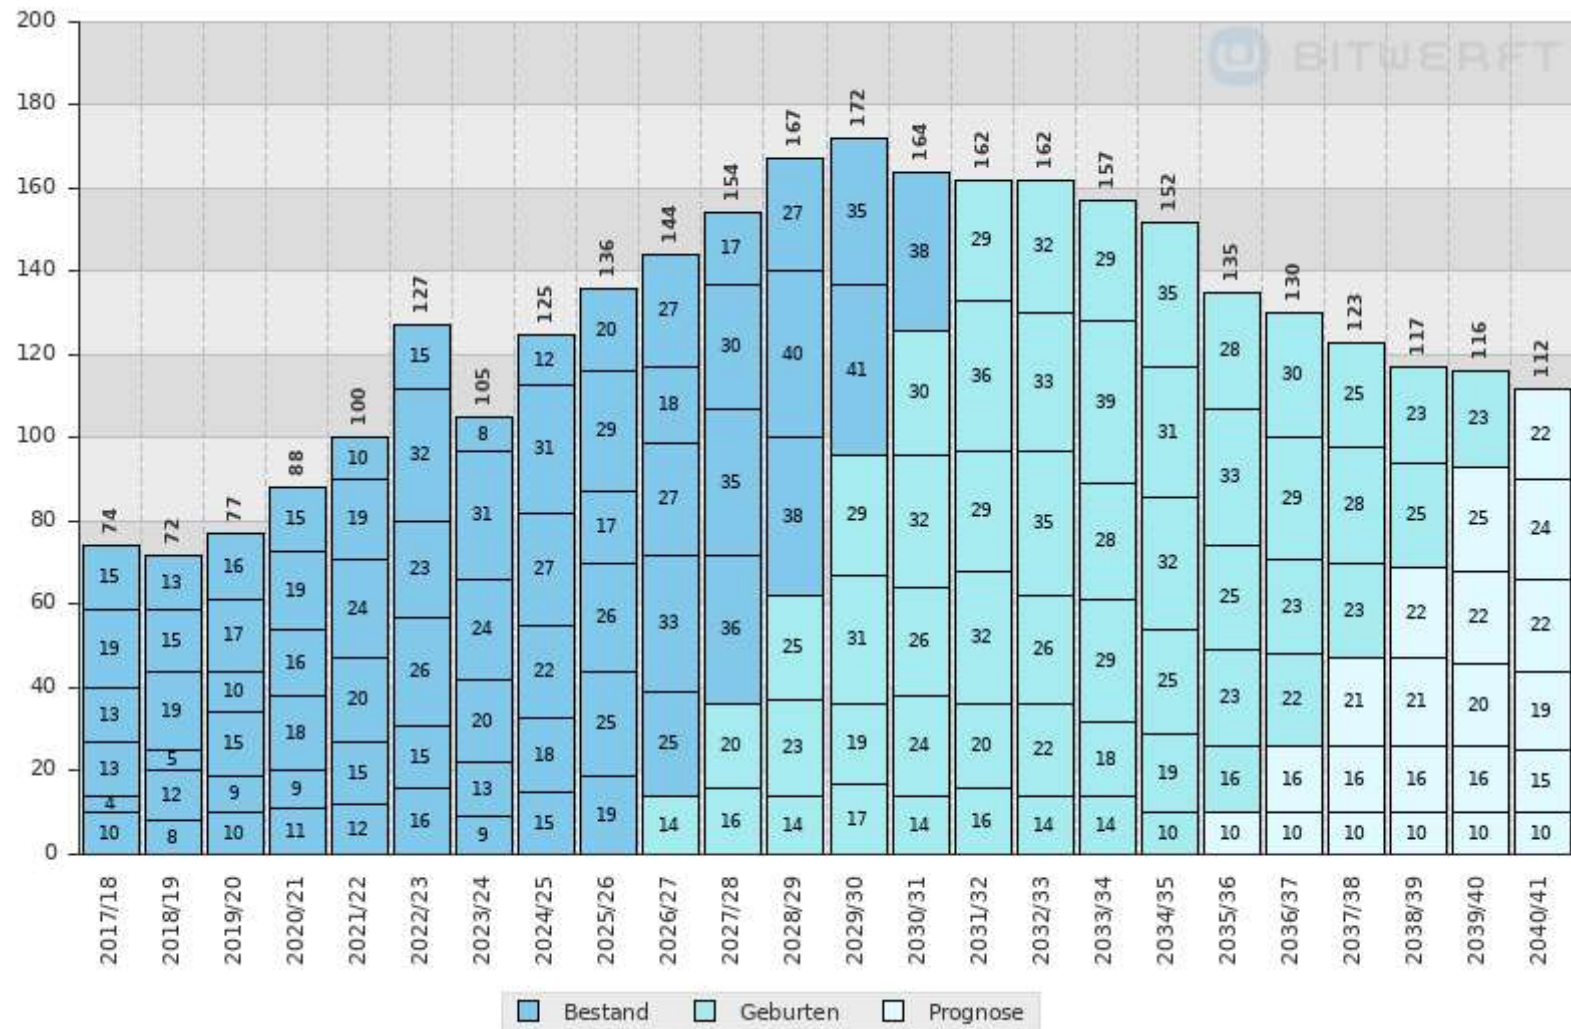

Waldschule Tüla-Voitze

Freitag, 12. Dezember, 10:57Uhr

Schularten: Grundschule

Standorte: Tüla, Schulstraße 3

Waldschule Tülau-Voitze

Freitag, 12. Dezember, 10:58Uhr

Schularten: Grundschule

Standorte: Tülau, Schulstraße 3

Grundschule Rühren

Freitag, 12. Dezember, 10:55Uhr

Schularten: Grundschule

Standorte: Rühren, An der Schule 5

Grundschule Rühren

Freitag, 12. Dezember, 10:56Uhr

Schularten: Grundschule

Standorte: Rühren, An der Schule 5

Johannes-Gutenberg-Schule

Freitag, 12. Dezember, 11:00Uhr

Schularten: Hauptschule

Standorte: Rühren, An der Schule 7

Johannes-Gutenberg-Schule

Freitag, 12. Dezember, 10:59Uhr

Schularten: Hauptschule

Standorte: Rühren, An der Schule 7

Realschule am Drömling Rügen

Freitag, 12. Dezember, 10:59Uhr

Schularten: Realschule

Standorte: Rügen, An der Schule 5

Realschule am Drömling Rühren

Freitag, 12. Dezember, 11:00Uhr

Schularten: Realschule

Standorte: Rühren, An der Schule 5